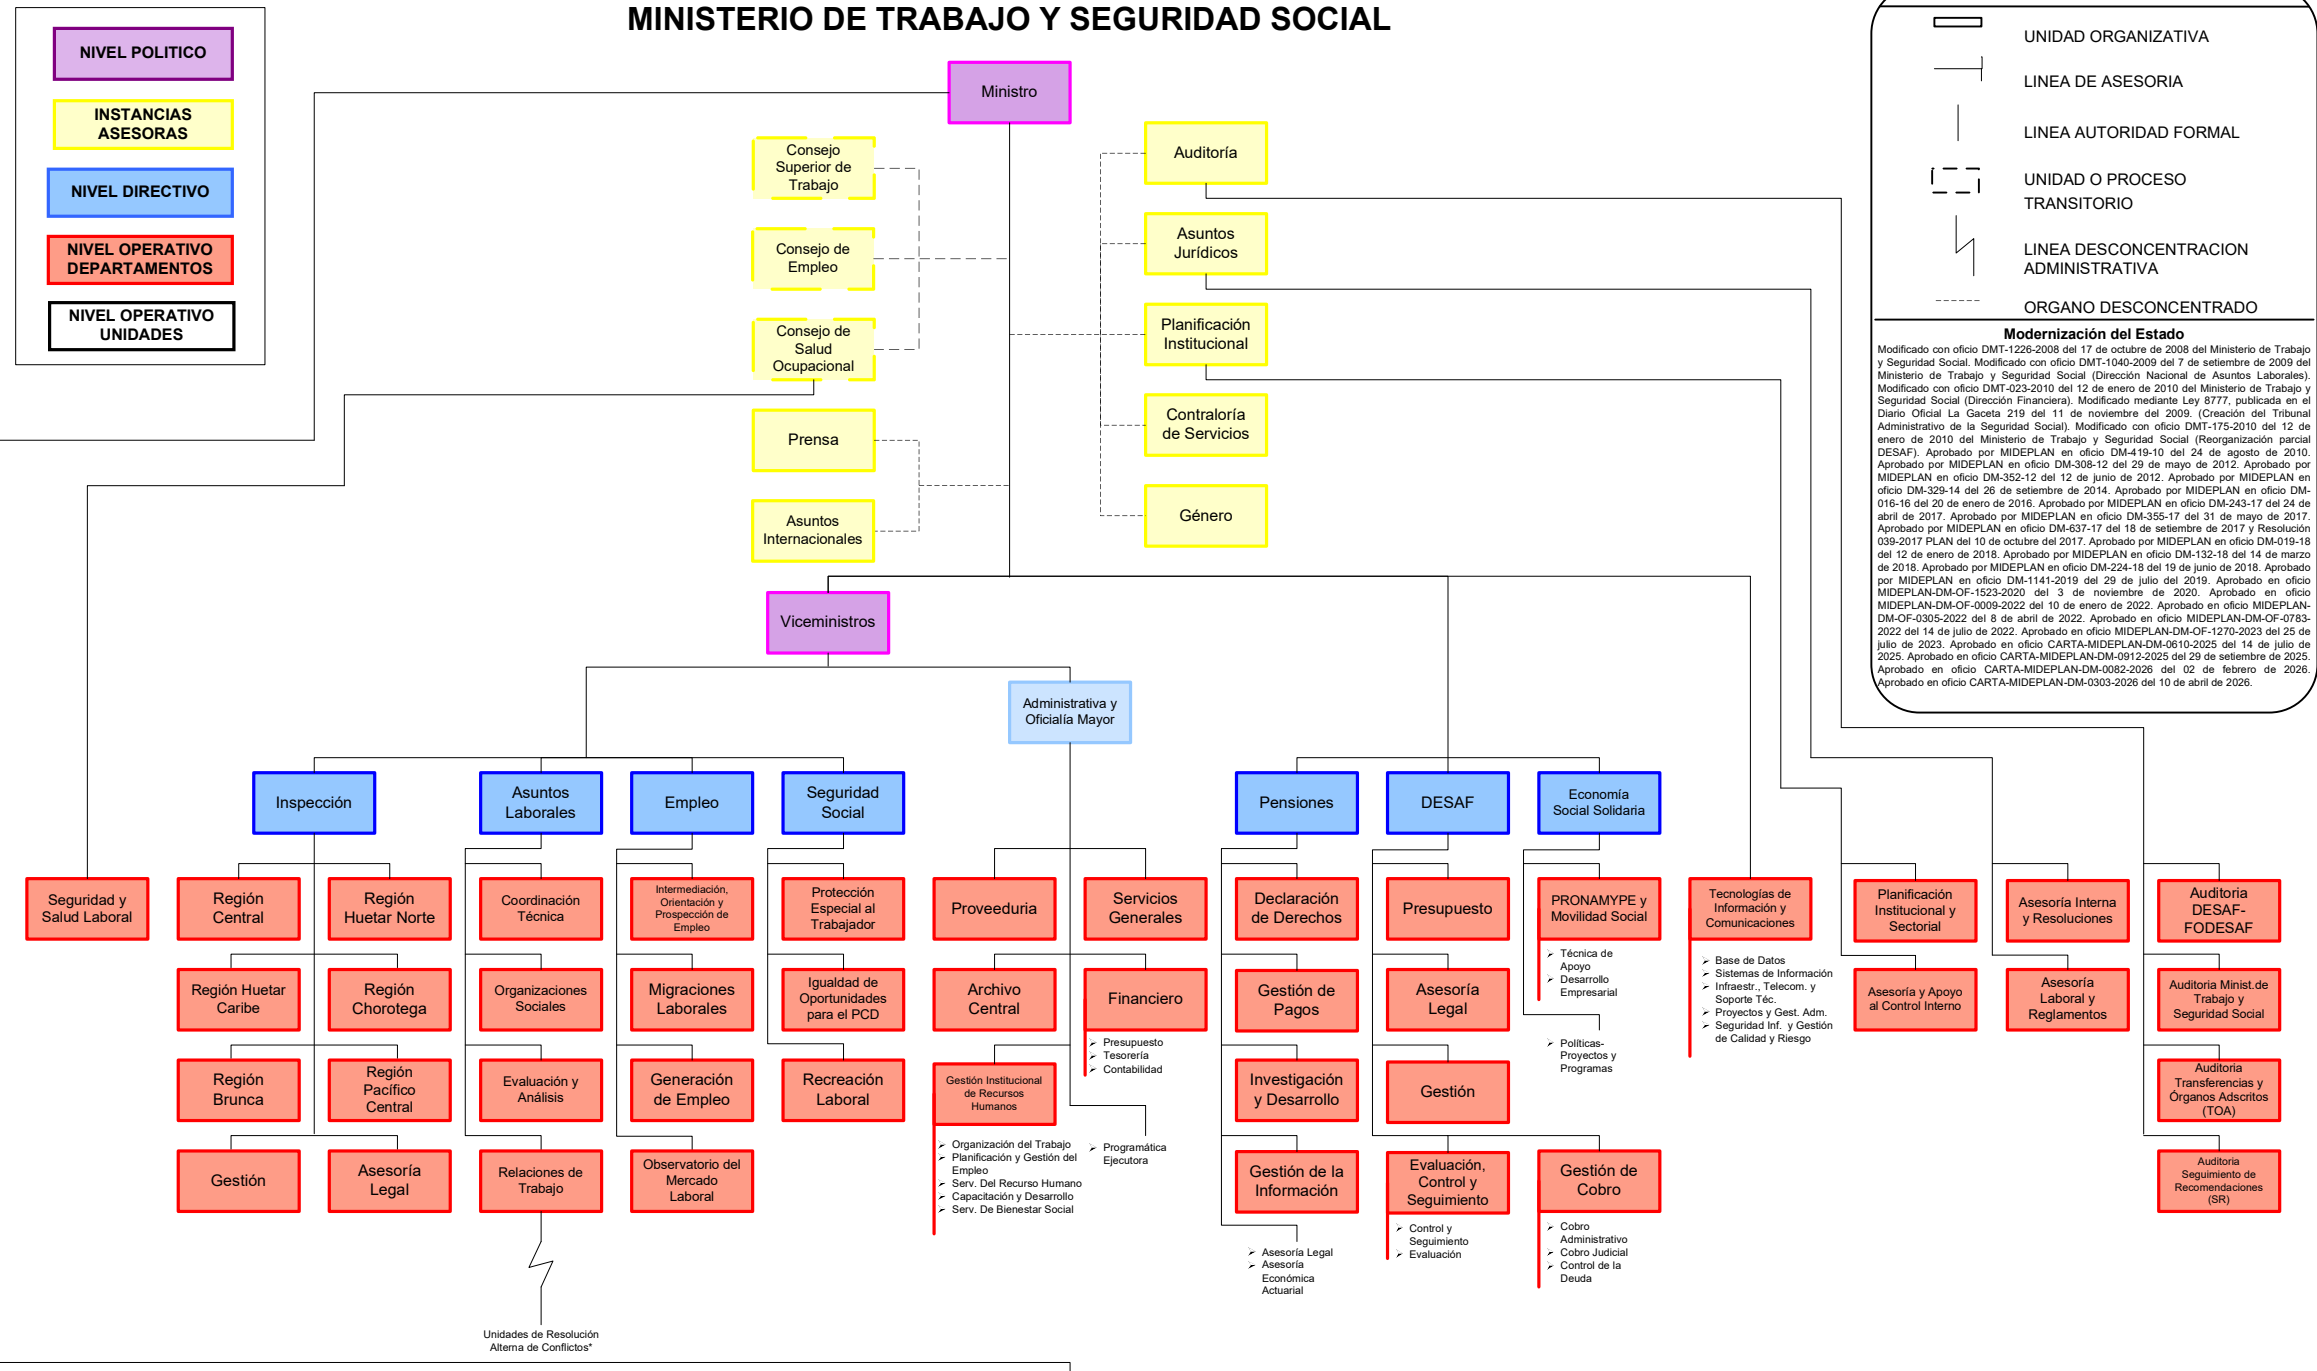

MINISTERIO DE TRABAJO Y SEGURIDAD SOCIAL

NIVEL POLITICO

DIRECCIONES GENERALES

DIRECCIONES

DEPARTAMENTOS

*** Unidades de Resolución Alternativa de Conflictos (Oficinas)**

Atajuela: Atajuela Centro, Grecia y San Carlos
 Cartago: Cartago
 Heredia: Heredia
 Liberia: Liberia, Cañas, Santa Cruz, Nandayure, Nicoya y Upala
 Limón: Limón Centro, Guápiles, Siquirres y Turrialba
 Pérez Zeledón: Pérez Zeledón Centro y Ciudad Nelly
 Puntarenas: Puntarenas Centro, Orotina, Quepos y San Ramón
 San José: San José

Órganos desconcentrados